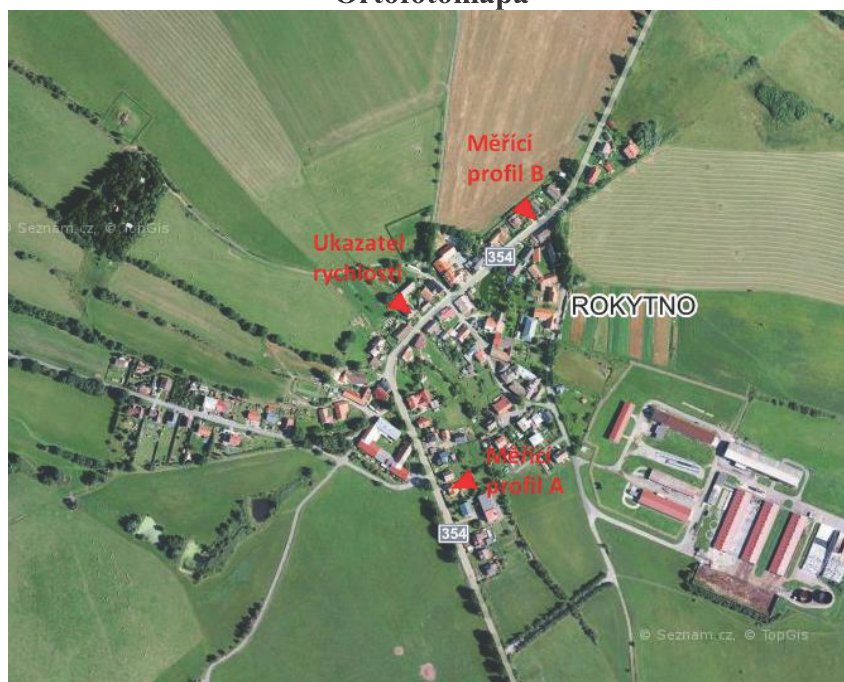

Lokalita č. 2 – obec Rokytno,
max. povolená rychlost 50 km/h

Návrh umístění úsekového měření rychlosti

Dopravní mapa

Ortofotomapa

Obec Rokytno – měřicí profil A

Obec Rokytno – měřicí profil B