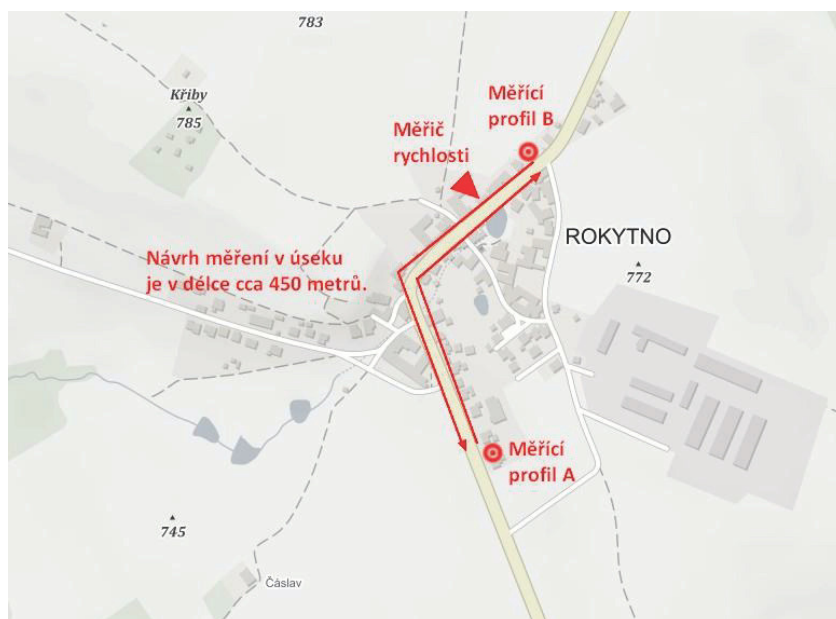

Lokalita č. 2 – obec Rokytno,
max. povolená rychlost 50 km/h

Návrh umístění úsekového měření rychlosti

Dopravní mapa

Ortofotomapa

Obec Rokytno – měřicí profil A

Obec Rokytno – měřicí profil B