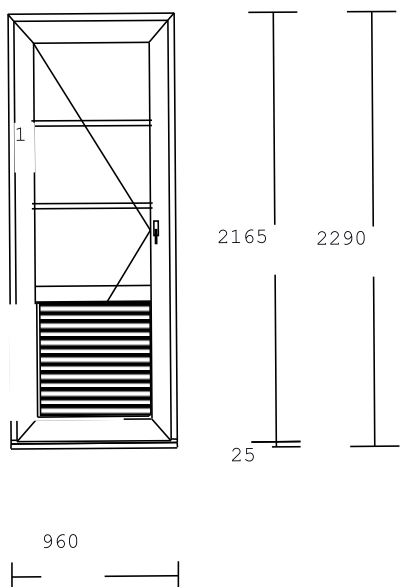

### 1x balkónové dveře

- 960 x 2290mm rozměr rámu
- otevíravé - sklopné, s Al prahem, vnějším bílým madélkem a zevnitř klikou
- otevírané dovnitř
- vnitřní i vnější barva bílá
- součinitel prostupu tepla max  $U_w=1,1W/m^2K$
- křídlo ve výšce 865 mm od čisté podlahy bude rozděleno vodorovným sloupkem, ve spodní části bude výplň tvořena vodorovnými palubkami, v horní části bude sklo opticky rozděleno vodorovnými příčkami na tři stejné části.
- součástí dodávky budou i vnitřní vodorovné žaluzie v bílé barvě
- včetně demontáže, likvidace, zednického zapravení a výmalby dotčených ploch

### 3 ks dvoukřídlych plastových oken – nebytové prostory

- 1475 mm x 1550 mm rozměr rámu (stávající stav)
- dvě křídla o rozměru 700x1410mm a 700x1475mm každé o stejném rozměru bez středového sloupku
- sklo bude opticky rozděleno vodorovnými příčkami na tři stejné části
- otevíravé dovnitř
- jedno křídlo otevíravé a jedno křídlo otevíravé – sklopné
- vnitřní i vnější barva bílá
- Profil: minimálně pěti komorový součinitel prostupu tepla maximálně  $U_w = 1,1 \text{ W/m}^2\text{K}$  s dvoustupňovým těsněním (tzn. oddělená dešťová a vzduchová zábrana)
- součástí dodávky budou i vnitřní vodorovné žaluzie v bílé barvě do všech křidel
- součástí dodávky bude i výměna vnitřních parapetů, vnější parapety zůstanou zachovány původní
- včetně demontáže, likvidace, zednického zapravení a výmalby dotčených ploch