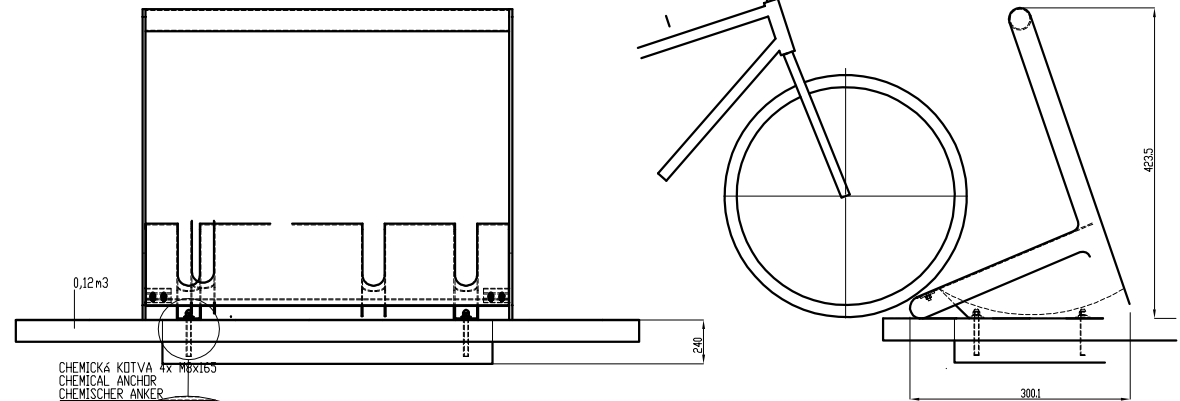

MOBILIÁŘ NÁKRESY, ZPŮSOBY KOTVENÍ

L1 - LAVIČKA S OPĚRADLEM A PODRUČKAMI

SPECIFIKACE, KOTVENÍ

L2 - LAVIČKA BEZ OPĚRADLA A PODRUČEK

SPECIFIKACE, KOTVENÍ

SK - STOJAN NA KOLA

SPECIFIKACE, KOTVENÍ

CHEMICKÁ KOTVA 4x M8x163
 CHEMICAL ANCHOR
 CHEMISCHER ANKER

PODSYP / GRAVEL SUB-BASE / KIES UNTERGRUND

DLAŽBA / PAVEMENT / BELASTERUNG

CHEMICKÁ KOTVA 4x M10x120
 CHEMICAL ANCHOR
 CHEMISCHER ANKER

OK - ODPADKOVÝ KOŠ

MOBILIÁŘ

NÁKRESY, ZPŮSOBY KOTVENÍ