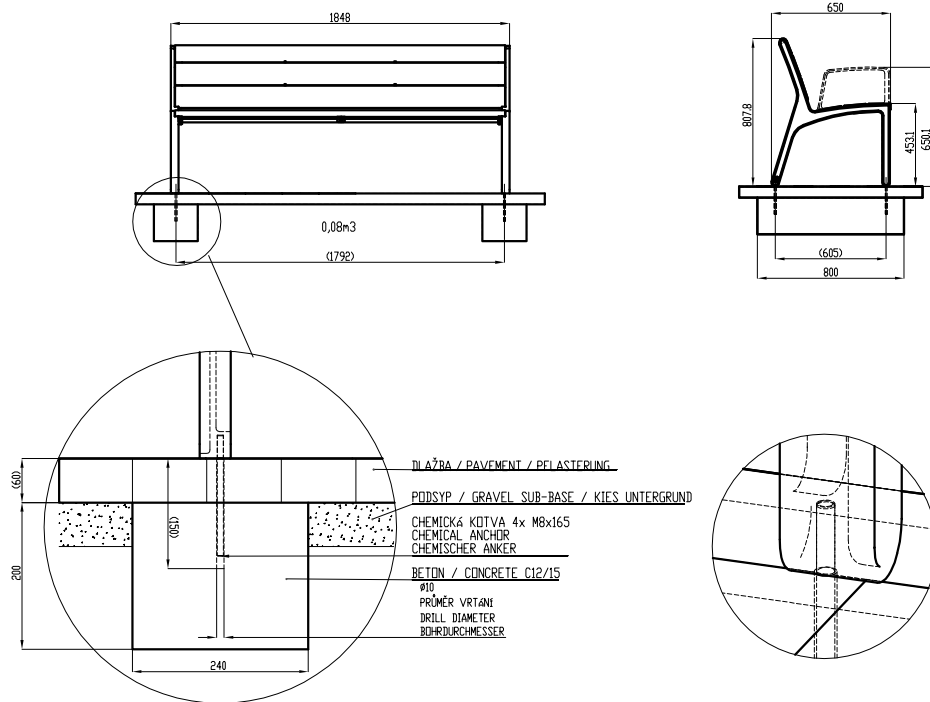

MOBILIÁŘ NÁKRESY, ZPŮSOBY KOTVENÍ

L1 - LAVIČKA S OPĚRADLEM A PODRUČKAMI

SPECIFIKACE, KOTVENÍ

L2 - LAVIČKA BEZ OPĚRADLA A PODRUČEK

SPECIFIKACE, KOTVENÍ

SK - STOJAN NA KOLA

SPECIFIKACE, KOTVENÍ

CHEMICKÁ KOTVA 4x M8x163
 CHEMICAL ANCHOR
 CHEMISCHER ANKER

PODSYP / GRAVEL SUB-BASE / KIES UNTERGRUND

DLAŽBA / PAVEMENT / BELASTERUNG

CHEMICKÁ KOTVA 4x M10x120
 CHEMICAL ANCHOR
 CHEMISCHER ANKER

OK - ODPADKOVÝ KOŠ

MOBILIÁŘ

NÁKRESY, ZPŮSOBY KOTVENÍ