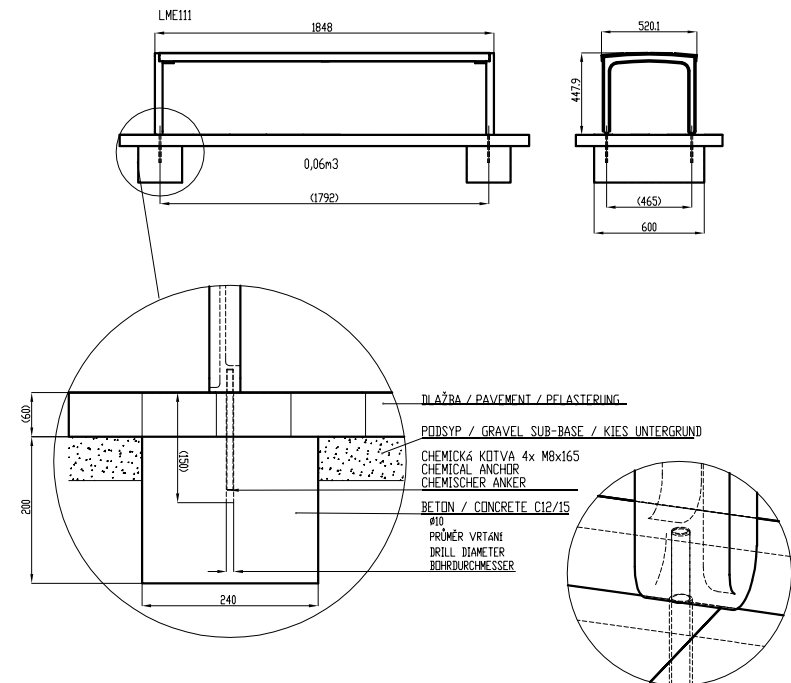

MOBILIÁŘ NÁKRESY, ZPŮSOBY KOTVENÍ

L1 - LAVIČKA S OPĚRADLEM A PODRUČKAMI

SPECIFIKACE, KOTVENÍ

L2 - LAVIČKA BEZ OPĚRADLA A PODRUČEK

SPECIFIKACE, KOTVENÍ

SK - STOJAN NA KOLA

SPECIFIKACE, KOTVENÍ

CHEMICKÁ KOTVA 4x M8x163
 CHEMICAL ANCHOR
 CHEMISCHER ANKER

PODSYP / GRAVEL SUB-BASE / KIES UNTERGRUND

DLAŽBA / PAVEMENT / BELASTERUNG

CHEMICKÁ KOTVA 4x M10x120
 CHEMICAL ANCHOR
 CHEMISCHER ANKER

OK - ODPADKOVÝ KOŠ

MOBILIÁŘ

NÁKRESY, ZPŮSOBY KOTVENÍ