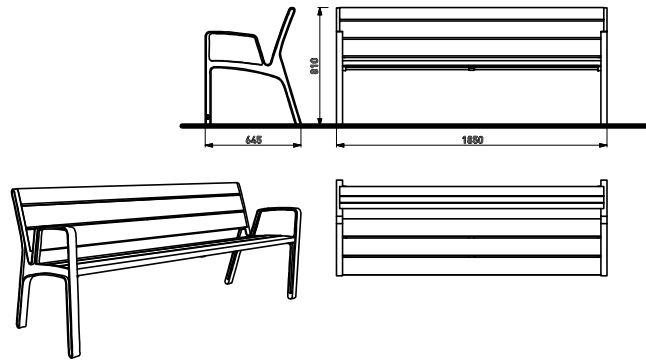

MOBILIÁŘ NÁKRESY, ZPŮSOBY KOTVENÍ

L1 - LAVIČKA S OPĚRADLEM A PODRUČKAMI

SPECIFIKACE, KOTVENÍ

L2 - LAVIČKA BEZ OPĚRADLA A PODRUČEK

SPECIFIKACE, KOTVENÍ

SK - STOJAN NA KOLA

SPECIFIKACE, KOTVENÍ

CHEMICKÁ KOTVA 4x M8x163
 CHEMICAL ANCHOR
 CHEMISCHER ANKER

PODSYP / GRAVEL SUB-BASE / KIES UNTERGRUND

DLAŽBA / PAVEMENT / BELASTERUNG

CHEMICKÁ KOTVA 4x M10x120
 CHEMICAL ANCHOR
 CHEMISCHER ANKER

OK - ODPADKOVÝ KOŠ

MOBILIÁŘ

NÁKRESY, ZPŮSOBY KOTVENÍ