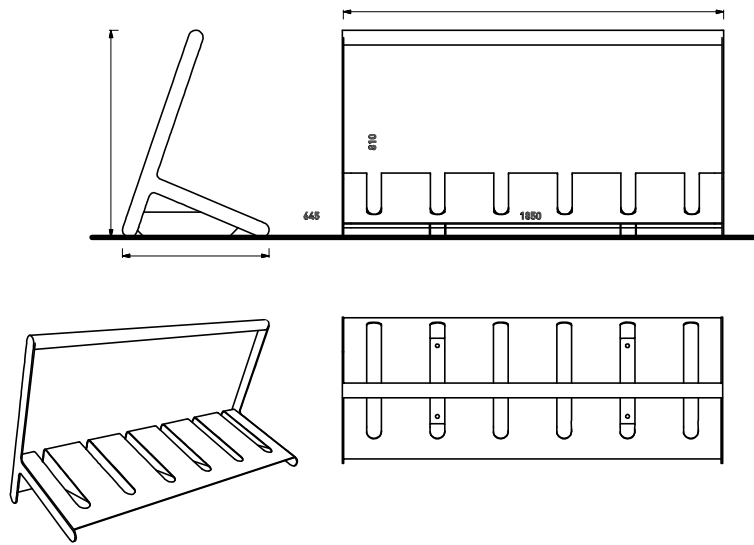

MOBILIÁŘ NÁKRESY, ZPŮSOBY KOTVENÍ

L1 - LAVIČKA S OPĚRADLEM A PODRUČKAMI

SPECIFIKACE, KOTVENÍ

L2 - LAVIČKA BEZ OPĚRADLA A PODRUČEK

SPECIFIKACE, KOTVENÍ

SK - STOJAN NA KOLA

SPECIFIKACE, KOTVENÍ

CHEMICKÁ KOTVA 4x M8x163
 CHEMICAL ANCHOR
 CHEMISCHER ANKER

PODSYP / GRAVEL SUB-BASE / KIES UNTERGRUND

DLAŽBA / PAVEMENT / BELASTERUNG

CHEMICKÁ KOTVA 4x M10x120
 CHEMICAL ANCHOR
 CHEMISCHER ANKER

OK - ODPADKOVÝ KOŠ

MOBILIÁŘ

NÁKRESY, ZPŮSOBY KOTVENÍ