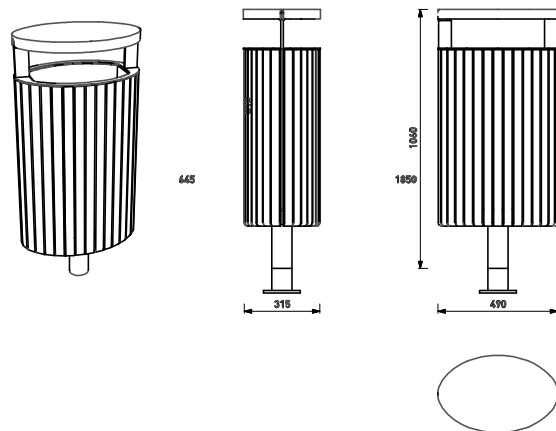

MOBILIÁŘ NÁKRESY, ZPŮSOBY KOTVENÍ

L1 - LAVIČKA S OPĚRADLEM A PODRUČKAMI

SPECIFIKACE, KOTVENÍ

L2 - LAVIČKA BEZ OPĚRADLA A PODRUČEK

SPECIFIKACE, KOTVENÍ

SK - STOJAN NA KOLA

SPECIFIKACE, KOTVENÍ

CHEMICKÁ KOTVA 4x M8x163
 CHEMICAL ANCHOR
 CHEMISCHER ANKER

PODSYP / GRAVEL SUB-BASE / KIES UNTERGRUND

DLAŽBA / PAVEMENT / BELASTERUNG

CHEMICKÁ KOTVA 4x M10x120
 CHEMICAL ANCHOR
 CHEMISCHER ANKER

OK - ODPADKOVÝ KOŠ

MOBILIÁŘ

NÁKRESY, ZPŮSOBY KOTVENÍ