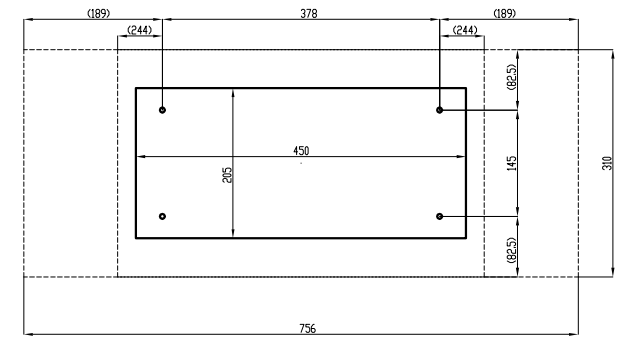

MOBILIÁŘ NÁKRESY, ZPŮSOBY KOTVENÍ

L1 - LAVIČKA S OPĚRADLEM A PODRUČKAMI

SPECIFIKACE, KOTVENÍ

L2 - LAVIČKA BEZ OPĚRADLA A PODRUČEK

SPECIFIKACE, KOTVENÍ

SK - STOJAN NA KOLA

SPECIFIKACE, KOTVENÍ

CHEMICKÁ KOTVA 4x M8x163
 CHEMICAL ANCHOR
 CHEMISCHER ANKER

PODSYP / GRAVEL SUB-BASE / KIES UNTERGRUND

DLAŽBA / PAVEMENT / BELASTERUNG

CHEMICKÁ KOTVA 4x M10x120
 CHEMICAL ANCHOR
 CHEMISCHER ANKER

OK - ODPADKOVÝ KOŠ

MOBILIÁŘ

NÁKRESY, ZPŮSOBY KOTVENÍ