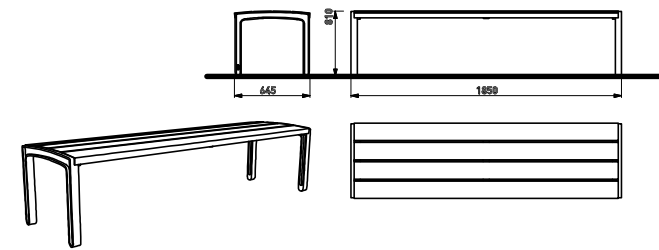

MOBILIÁŘ NÁKRESY, ZPŮSOBY KOTVENÍ

L1 - LAVIČKA S OPĚRADLEM A PODRUČKAMI

SPECIFIKACE, KOTVENÍ

L2 - LAVIČKA BEZ OPĚRADLA A PODRUČEK

SPECIFIKACE, KOTVENÍ

SK - STOJAN NA KOLA

SPECIFIKACE, KOTVENÍ

CHEMICKÁ KOTVA 4x M8x163
 CHEMICAL ANCHOR
 CHEMISCHER ANKER

PODSYP / GRAVEL SUB-BASE / KIES UNTERGRUND

DLAŽBA / PAVEMENT / BELASTERUNG

CHEMICKÁ KOTVA 4x M10x120
 CHEMICAL ANCHOR
 CHEMISCHER ANKER

OK - ODPADKOVÝ KOŠ

MOBILIÁŘ

NÁKRESY, ZPŮSOBY KOTVENÍ